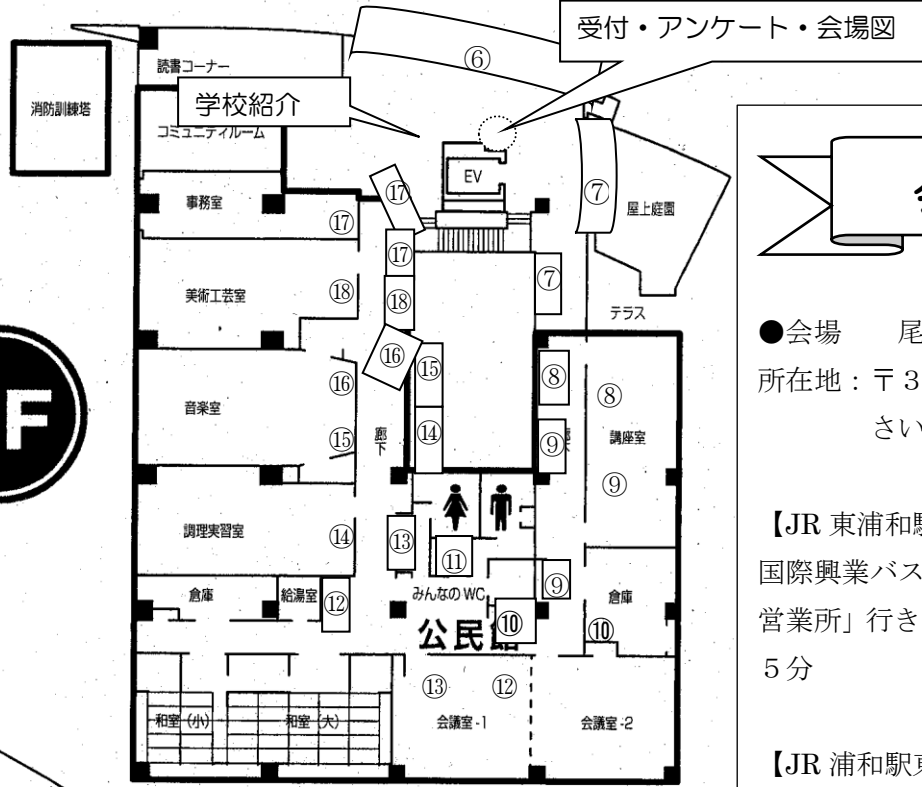

緑区特別支援教育作品展 in 尾間木公民館

1月31日～2月3日

**2F**

児童センター、公民館、消防署

**3F**

**会場アクセス**

●会場 尾間木公民館  
 所在地：〒336-0923  
 さいたま市緑区大字大間木472

【JR 東浦和駅からの場合】  
 国際興業バス3番「馬場折返場」、「さいたま東営業所」行き「尾間木北」停留所で下車 徒歩5分